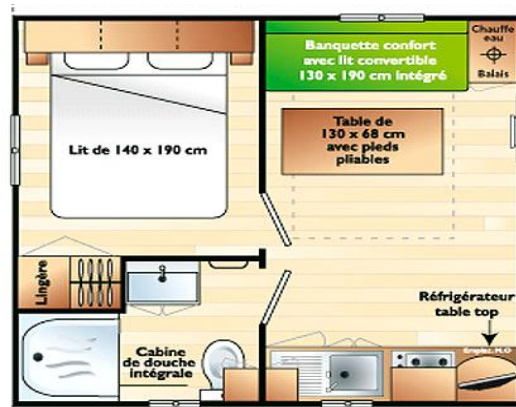

4 feux gaz allumage électrique
1 réfrigérateur Top avec freezer
1 bac à glaçons
1 micro-ondes
1 hotte aspirante
Chauffage électrique
Mobil-home isolé
1 téléviseur (TNT)
1 table d'intérieur
2 chaises d'intérieur
WC non séparé de la salle d'eau
1 détecteur de fumée
1 extincteur

COUCHAGE

1 grand lit 140 x 190
1 banquette convertible en 2 couchages
130 x 190
2 oreillers
1 alèse coton 2 personnes
1 couverture 2 personnes
1 couette 2 personnes
10 cintres plastiques
2 cintres jupes

JARDIN

1 table de jardin
1 toile cirée
4 fauteuils de jardin
1 terrasse attenante couverte
1 parasol et son pied

Superficie : 16m²

1 chambre + 1 lit convertible dans le séjour – Couchage : 2 personnes

PHOTOS NON CONTRACTUELLES