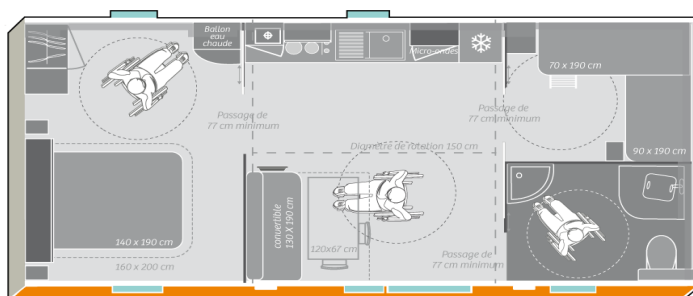

COUCHAGE

- Un grand lit 140X190
- 2 lits superposés 70X190 et 90X190
- Banquette convertible en 2 couchages
- 4 oreillers + 2 en suppléments si besoin
- 3 alèses coton
- 3 couettes et 3 couvertures
- Possibilité emplacement lit bébé

JARDIN

- 1 salon de jardin 4/6pers
- 6 chaises de jardin
- terrasse semi-ouverte
- 1 parasol et son pied

Année 2017 / Superficie : 30.5 m²

Photos non contractuelles